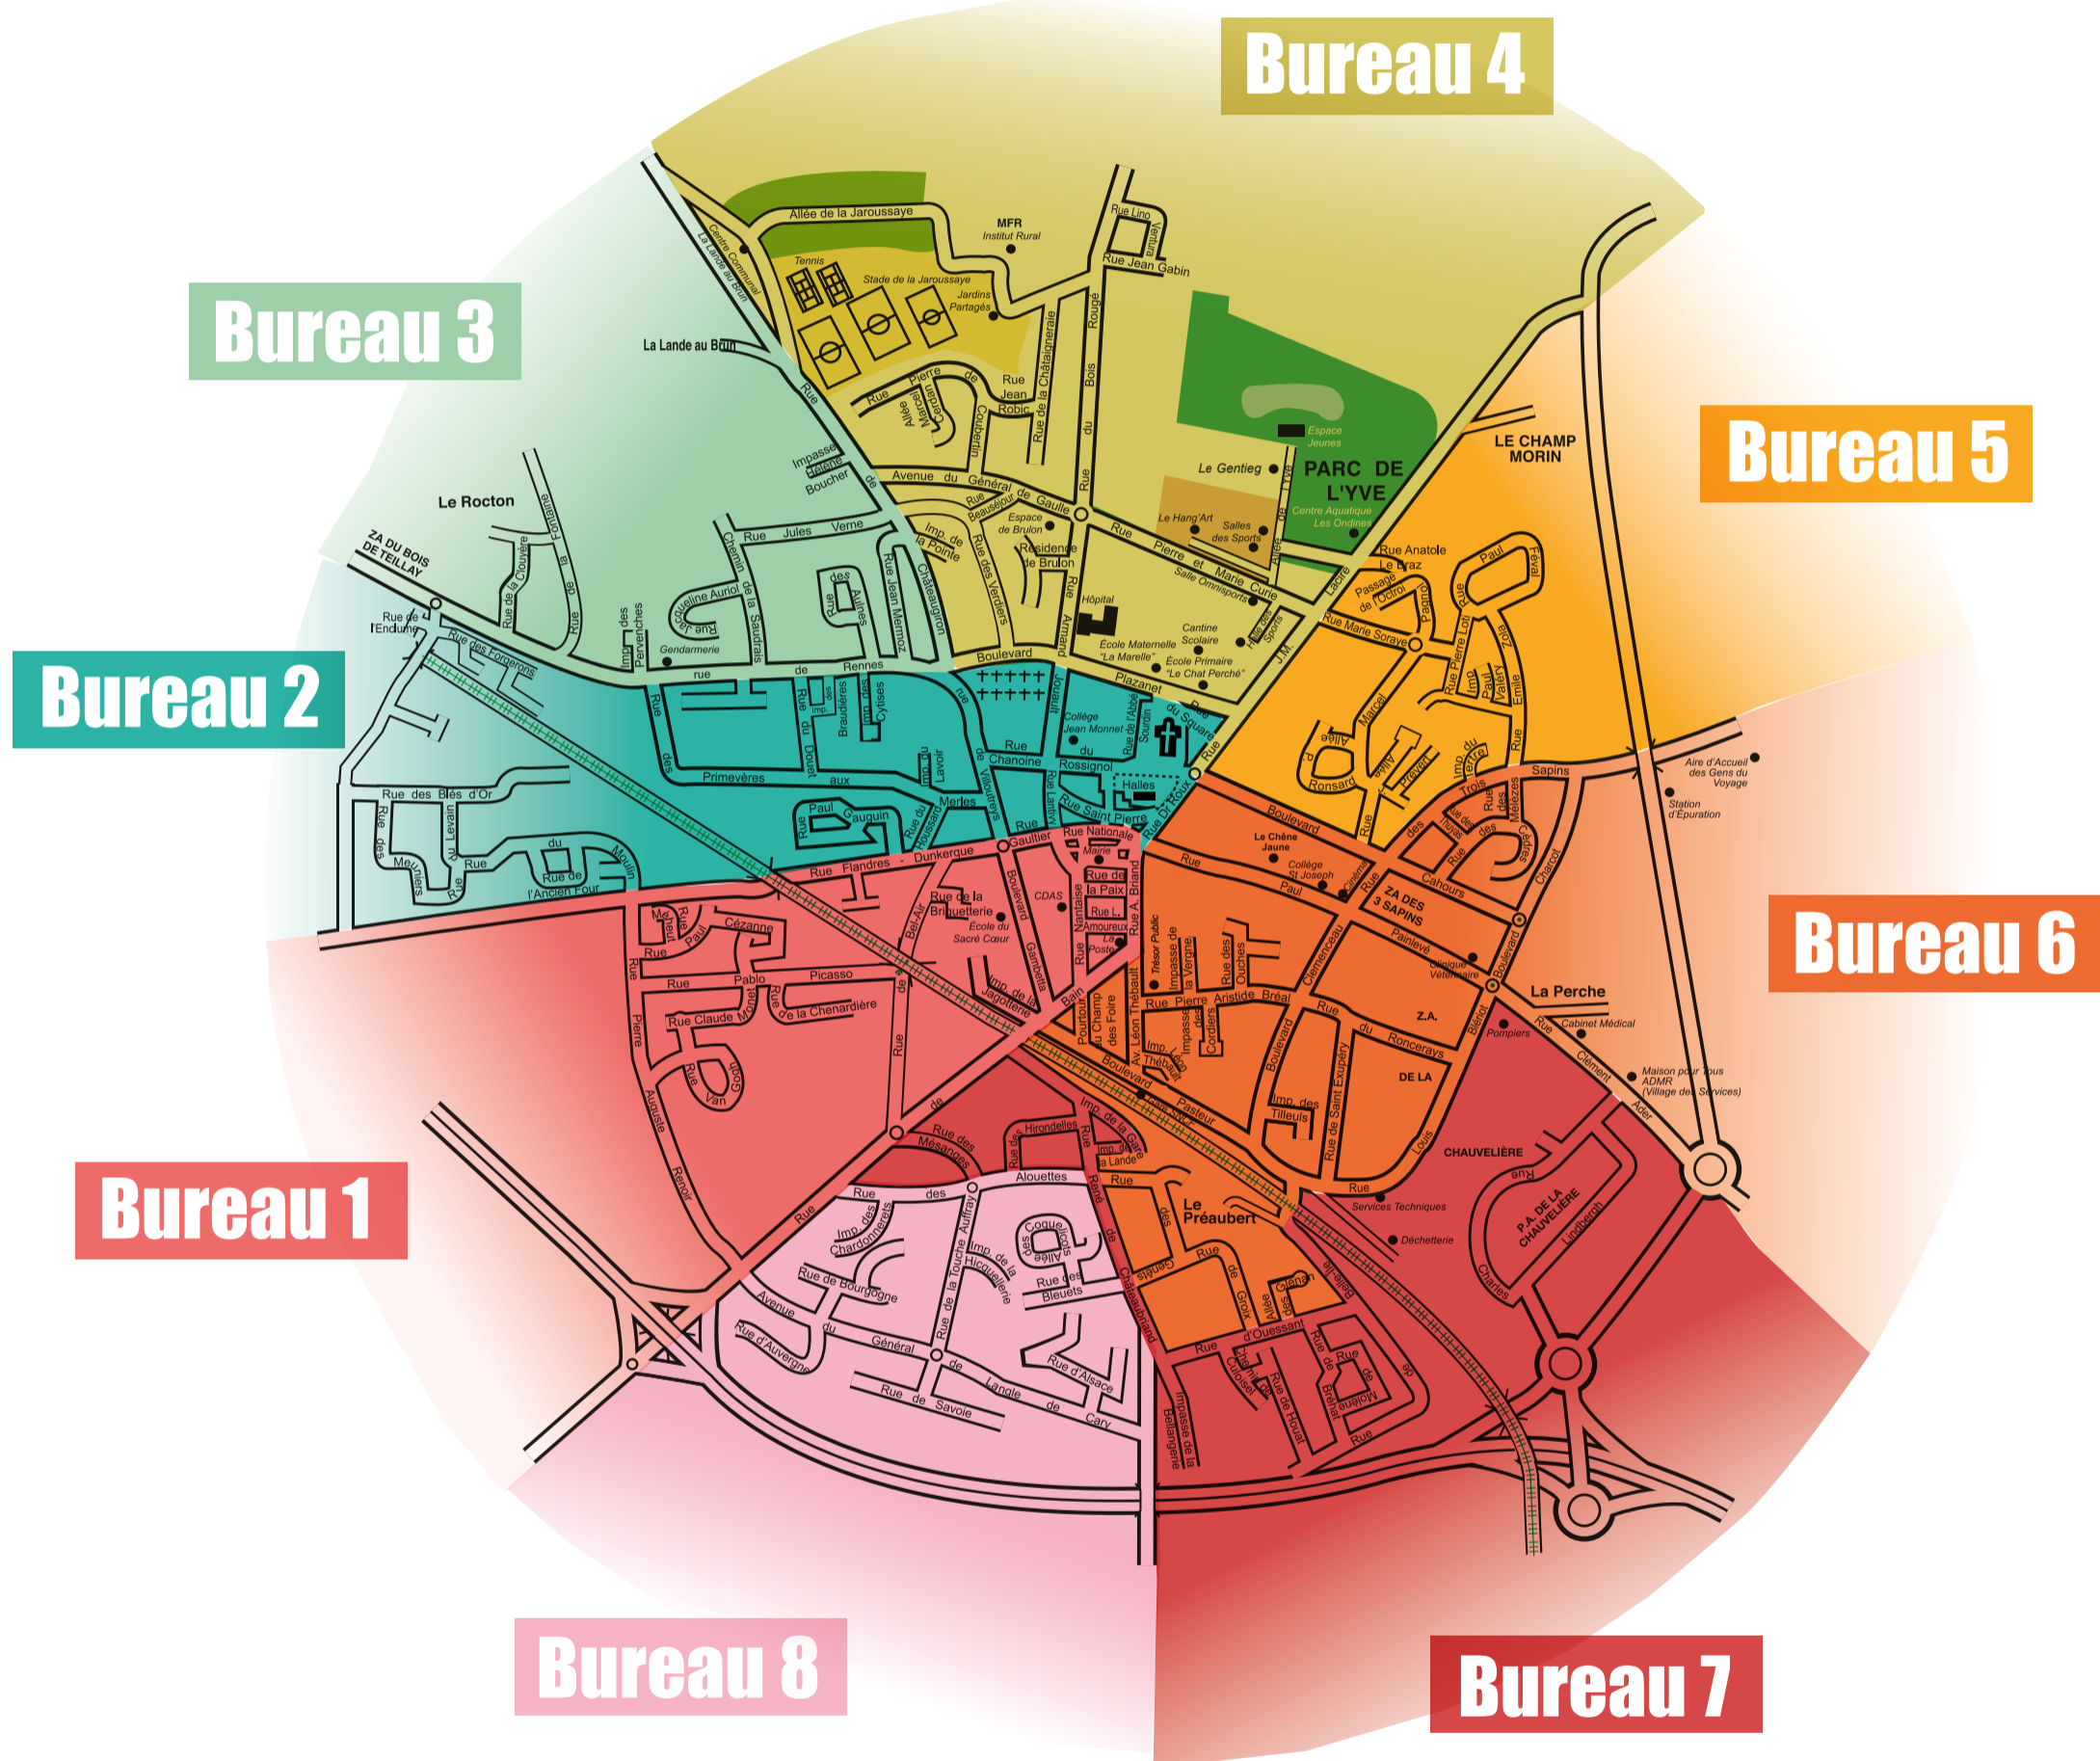

JANZÉ

Découpage des bureaux de vote Centre-ville

EMPLACEMENT DES BUREAUX DE VOTE

• Bureaux 1 et 2
Les Halles
place des Halles

• Bureaux 3, 4 et 5
Salle de sport n°1
rue Pierre et Marie Curie

• Bureaux 6, 7 et 8
Salle du chêne jaune
rue Paul Painlevé