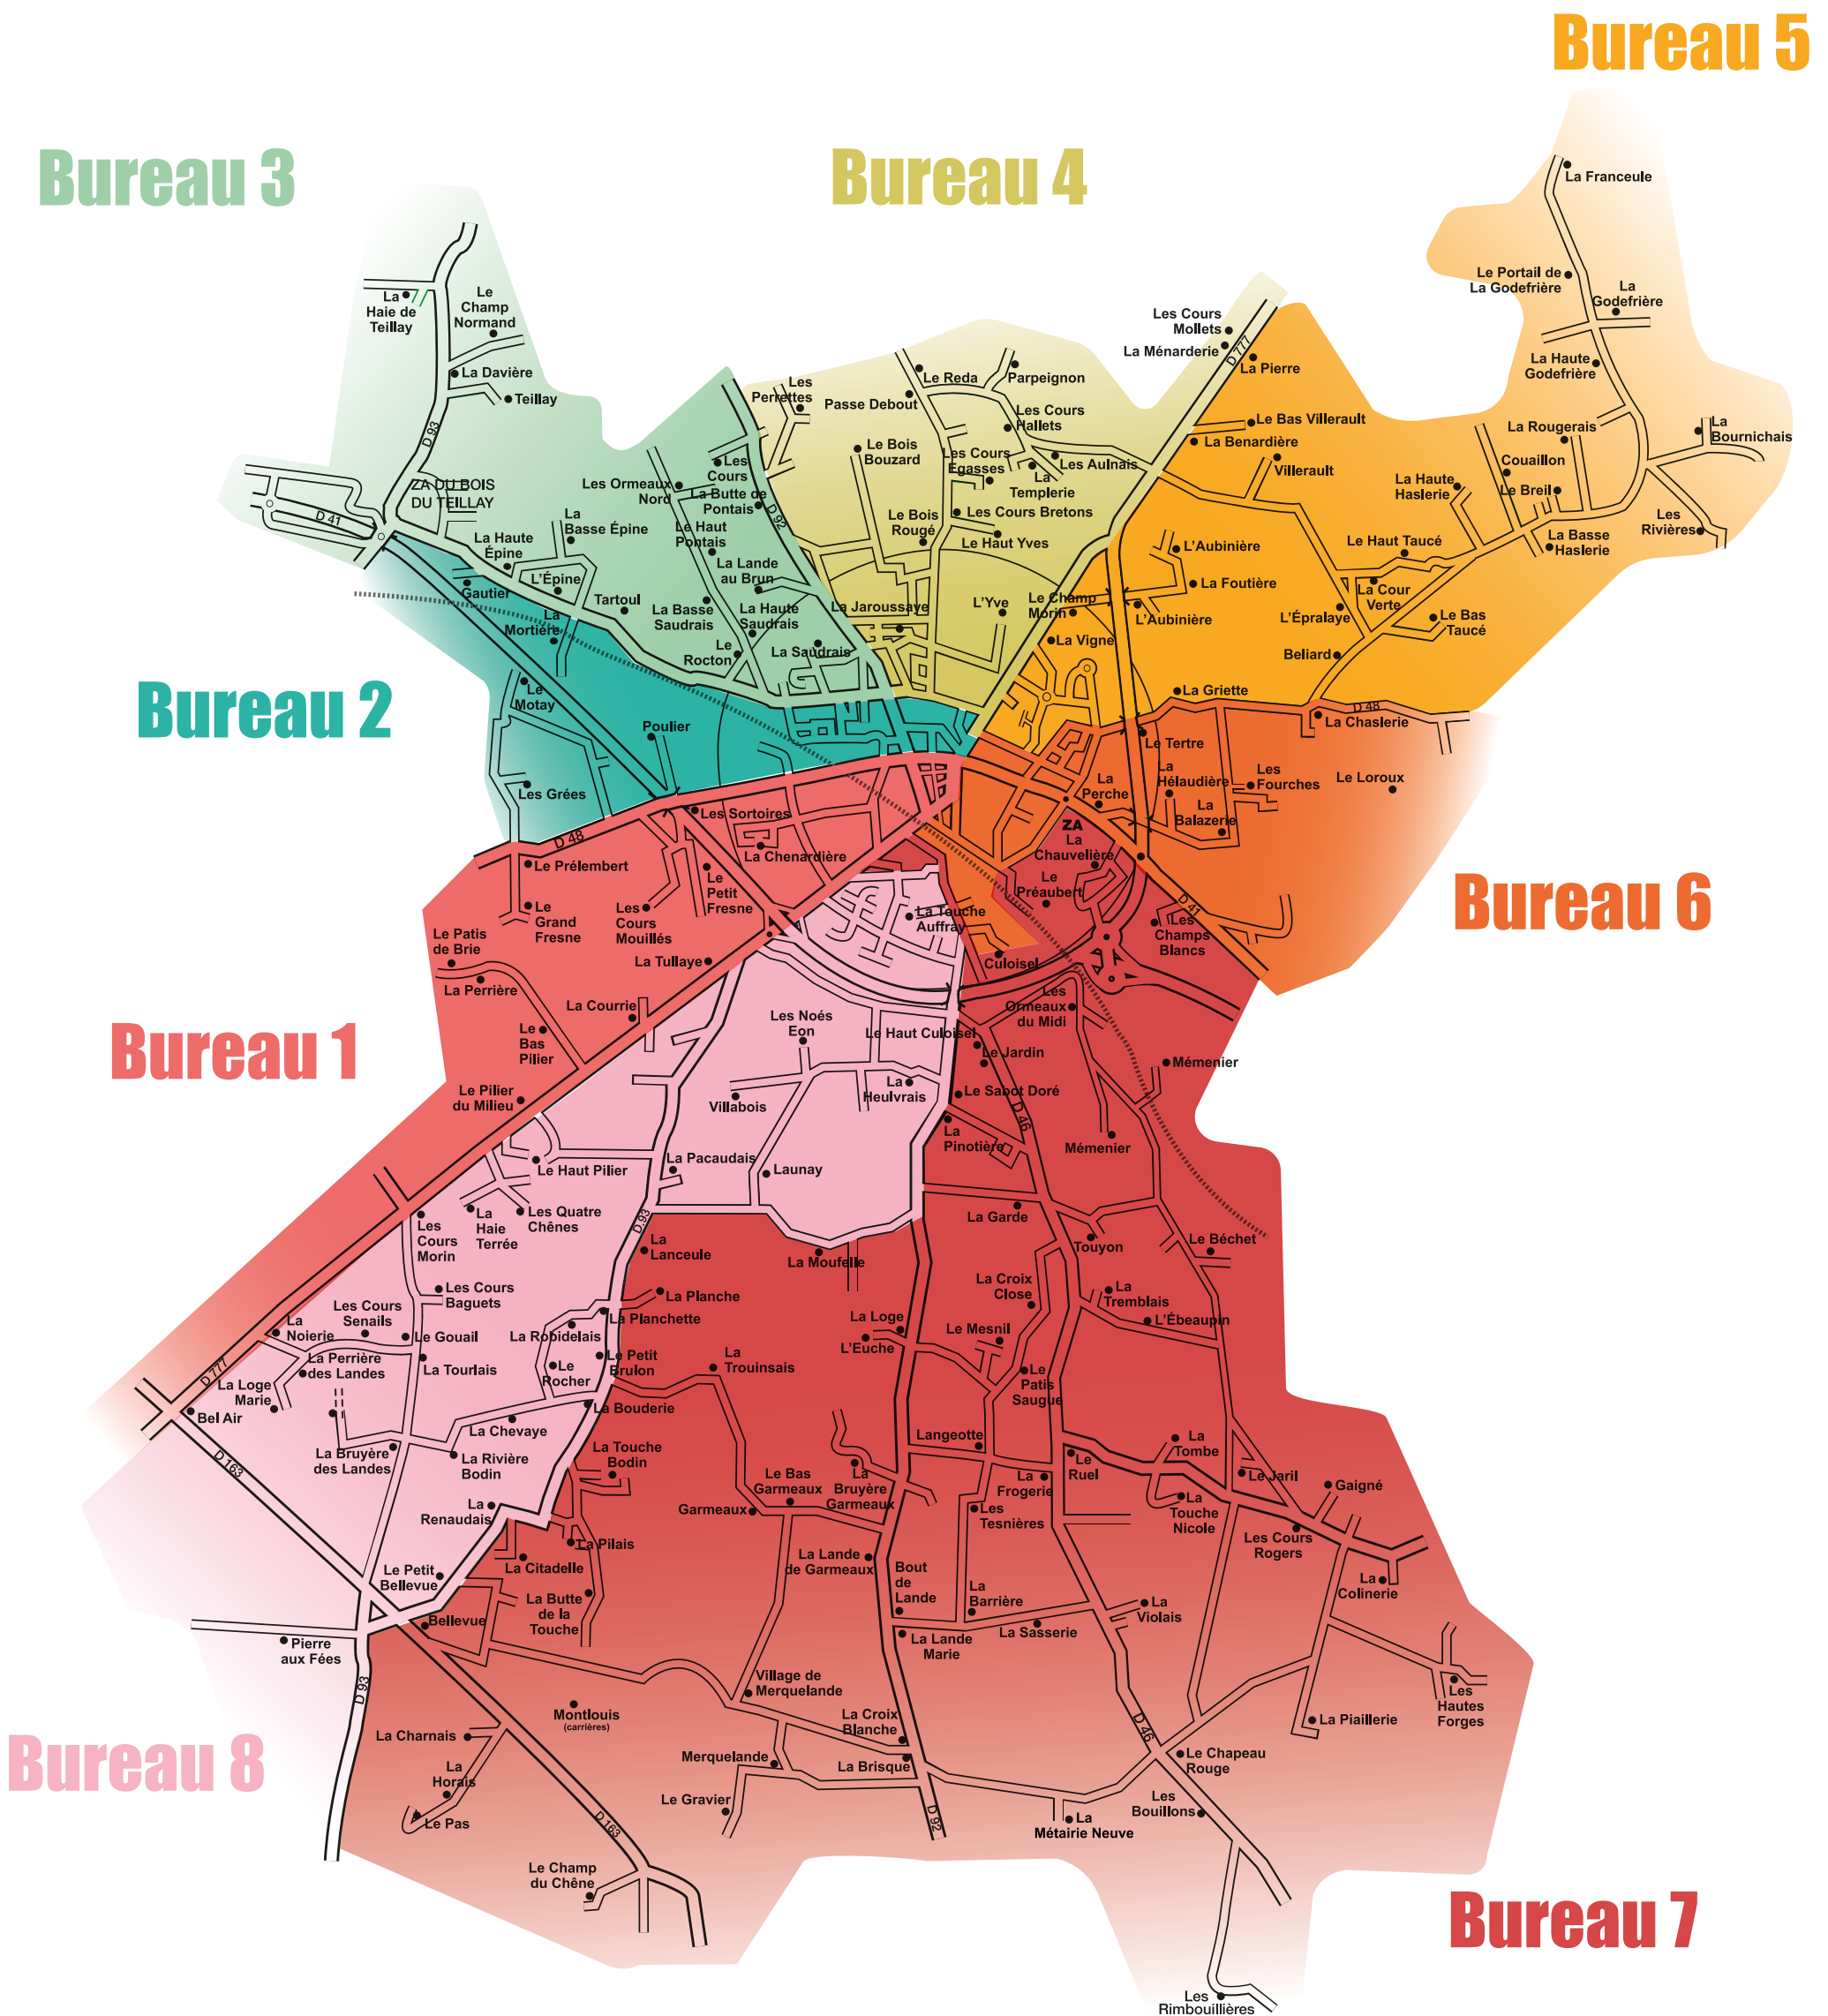

# JANZÉ

## Découpage des bureaux de vote

### EMPLACEMENT DES BUREAUX DE VOTE

• Bureaux 1 et 2  
Les Halles  
place des Halles

• Bureaux 3, 4 et 5  
Salle de sport n°1  
rue Pierre et Marie Curie

• Bureaux 6, 7 et 8  
Salle du chêne jaune  
rue Paul Painlevé